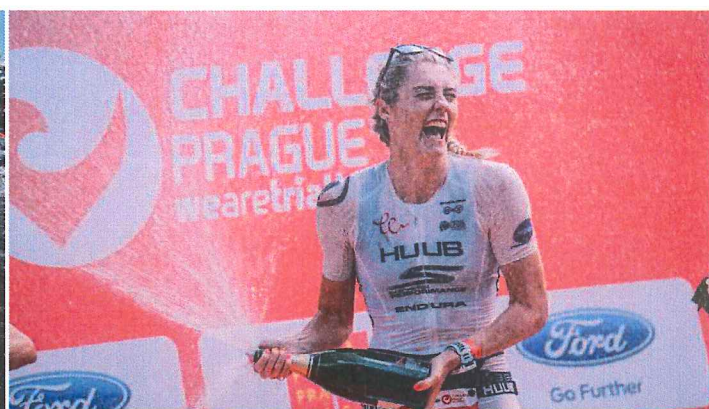

Tiskovní partner

Go Further

Partner

Mediační partner

Institucionální partner