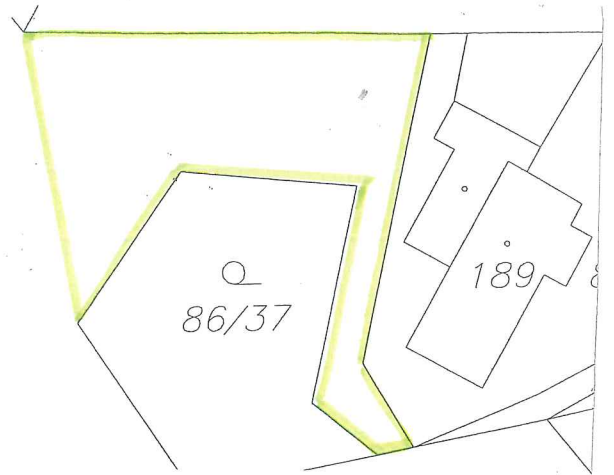

nákres č. 17

nákres č. 118