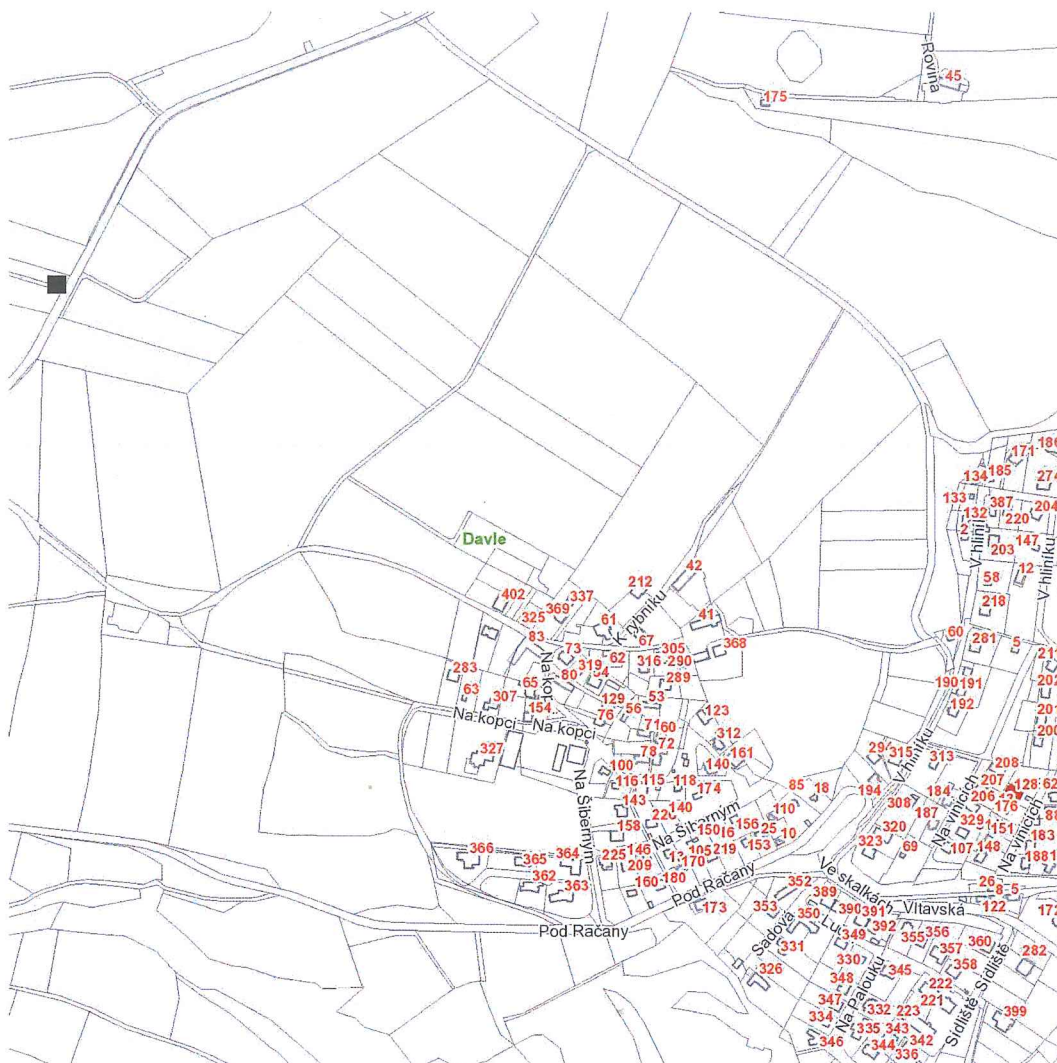

dne **18. 6. 2021** od **8:00** do **14:00** hodin

Plánovaná odstávka zahrnuje tyto lokality:

Davle (okres Praha-západ)

Na vinicích: č. p. 128

UPOZORNĚNÍ

Dotčené zařízení distribuční soustavy je nutné i v době odstávky považovat za zařízení pod napětím, a proto vás žádáme o dodržení všech zásad bezpečnosti a provedení opatření potřebných k zamezení případných škod na zdraví a majetku. | Provozovatelé výroben elektřiny jsou povinni zajistit přerušení dodávky elektřiny z výroby do vypnutého úseku distribuční soustavy.

NEJDE VÁM ELEKTŘINA...

TIP: Registrujte se zdarma na www.cezdistribuce.cz/sluzba a informace o odstávkách elektřiny budete dostávat e-mailem nebo SMS. U poruch zasíláme SMS s předpokládanou dobou obnovení dodávek. | Aktuální stav dodávek elektřiny na konkrétní adrese zjistíte snadno, rychle a bez registrace na portále **Bez Šťávy** (www.bezstavy.cz).

dne **18. 6. 2021** od **8:00** do **14:00** hodin**Orientační mapový podklad odstávkou dotčených lokalit****VYSVĚTLIVKY**

- – adresy dotčené odstávkou elektřiny
- – místa připojení k elektrické síti dotčená odstávkou

INFORMACE ZASLÁNA

IDDS: aeybpn5 (Městys DAVLE)