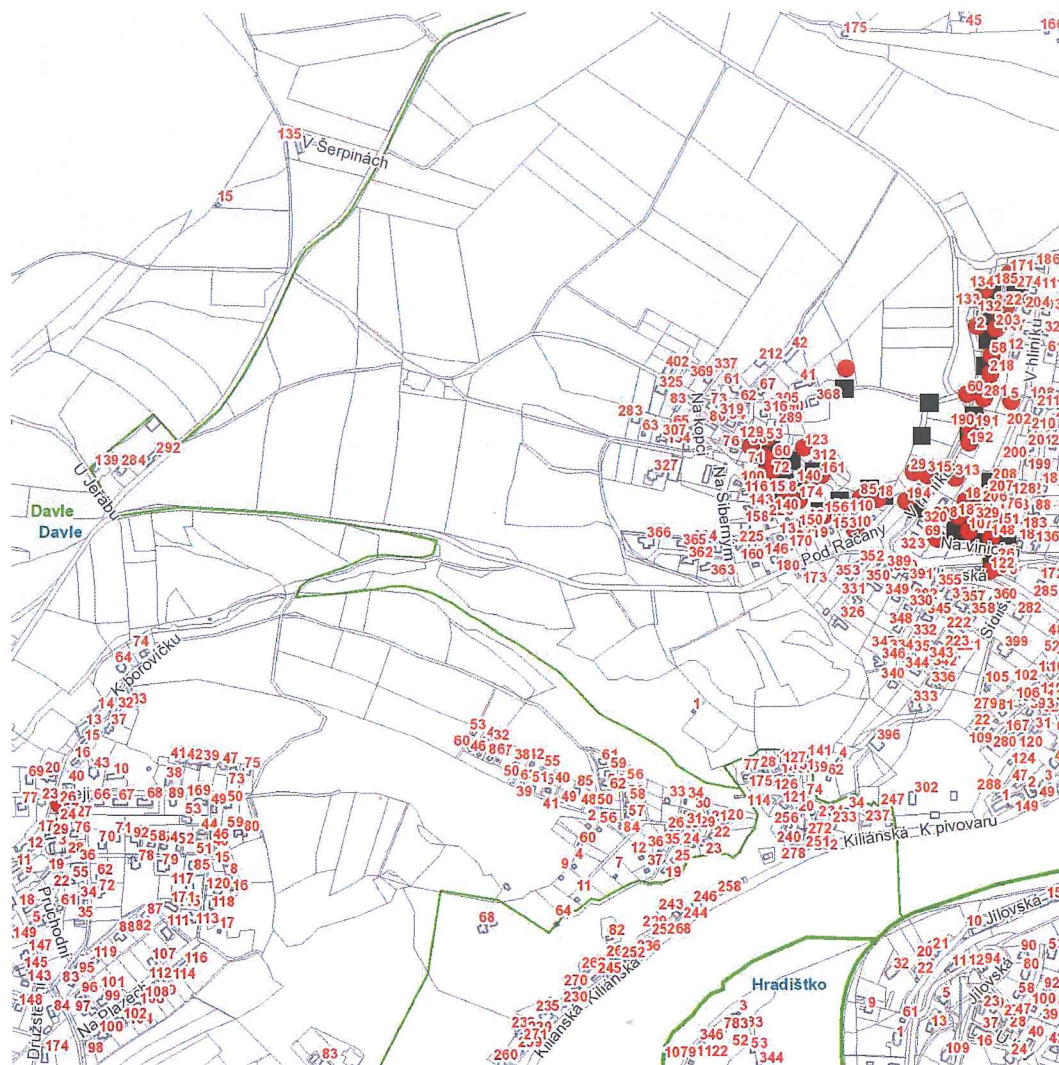

DISTRIBUCE

UPOZORNĚNÍ
na odstávku elektřiny
č. 110060786405

dne **23. 7. 2021** od **8:00** do **13:00** hodin

Plánovaná odstávka zahrnuje tyto lokality:

Davle (okres Praha-západ)

část obce Davle

Na Šiberným: č. p. 60, 118, 123, 156, 161; č. ev. 150

Na vinicích: č. p. 107, 148, 151, 184, 187, 206, 207, 208, 329; č. ev. 69

Neprůjezdní: č. p. 53, 56, 71

Pod Račany: č. p. 85; č. ev. 10, 18

U vodojemu: č. p. 72, 78, 140, 174

V hliníku: č. p. 171, 190, 191, 192, 194, 203, 218, 220, 281, 294, 313, 315, 387; č. ev. 2, 5, 58, 60, 133, 134

Ve skalkách: č. p. 8, 122

část obce Sloup

V aleji: č. p. 26

kat. území Davle (kód 624811): parcelní č. 424/2

UPOZORNĚNÍ

Dotčené zařízení distribuční soustavy je nutné i v době odstávky považovat za zařízení pod napětím, a proto vás žádáme o dodržení všech zásad bezpečnosti a provedení opatření potřebných k zamezení případných škod na zdraví a majetku. | Provozovatelé výroben elektřiny jsou povinni zajistit přerušeni dodávky elektřiny z výroby do vypnutého úseku distribuční soustavy.

dne **23. 7. 2021** od **8:00** do **13:00** hodin

Orientační mapový podklad odstávkou dotčených lokalit

VYSVĚTLIVKY

- – adresy dotčené odstávkou elektřiny
- – místa připojení k elektrické síti dotčená odstávkou