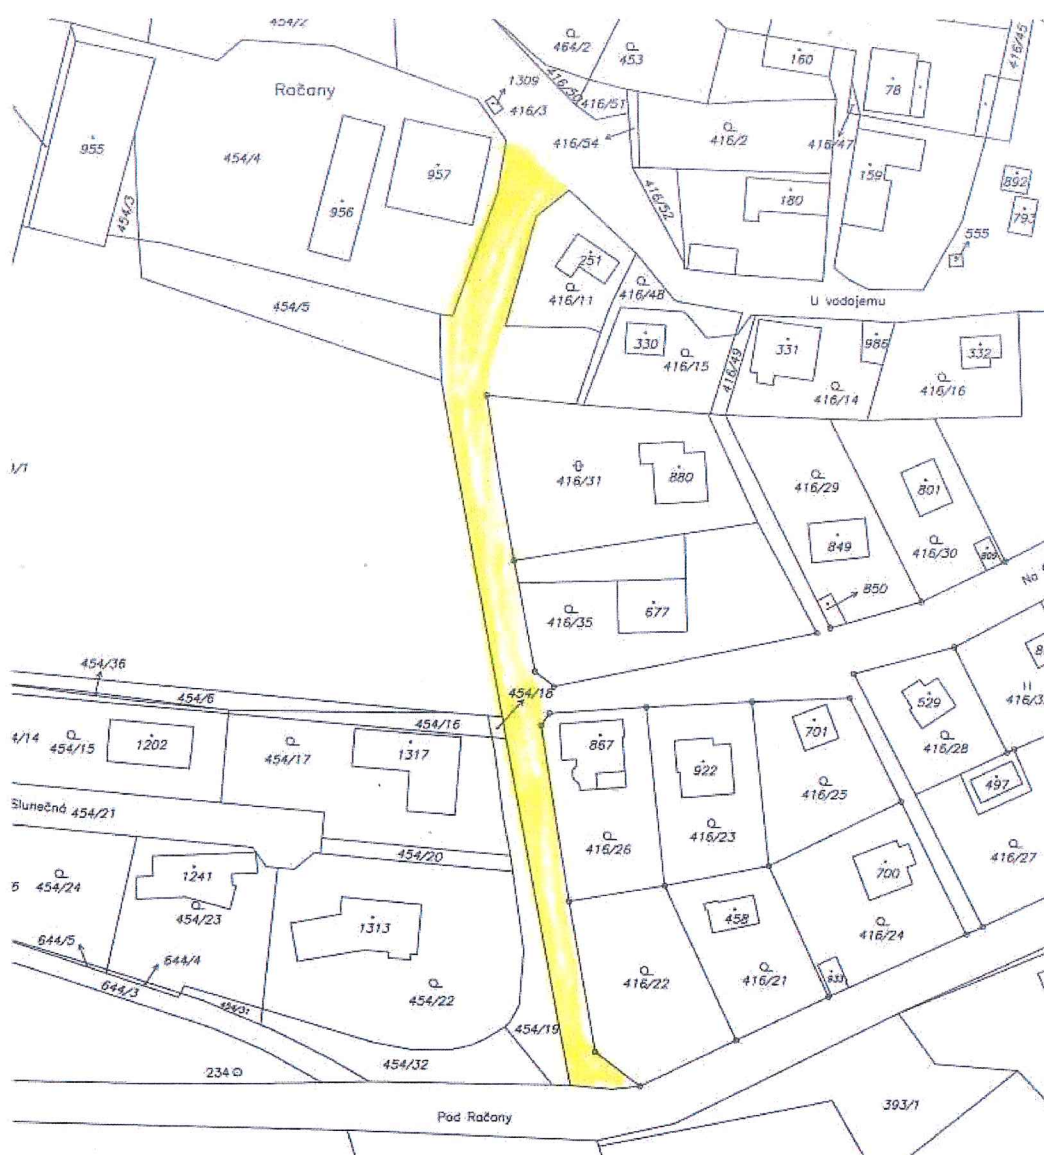

Vážení obyvatelé,
od 20.září 2021 začne probíhat rekonstrukce
části komunikace Na Šiberným viz náhled

Pravděpodobně nebude nějaký čas možné do a z této části
komunikace jezdit autem.

Rekonstrukci bude provádět firma STRABAG a.s.
Hlavní stavbyvedoucí - p. Pouzar, tel. 724 330 165

Za spolupráci a pochopení děkujeme.

Úřad městyse Davle
Mgr. Jiří Prokůpek starosta
Na náměstí 63, 250 06 Davle

Telefon: +420 257 770 257
E-mail: starosta@obecdavle.cz
Web: www.obecdavle.cz