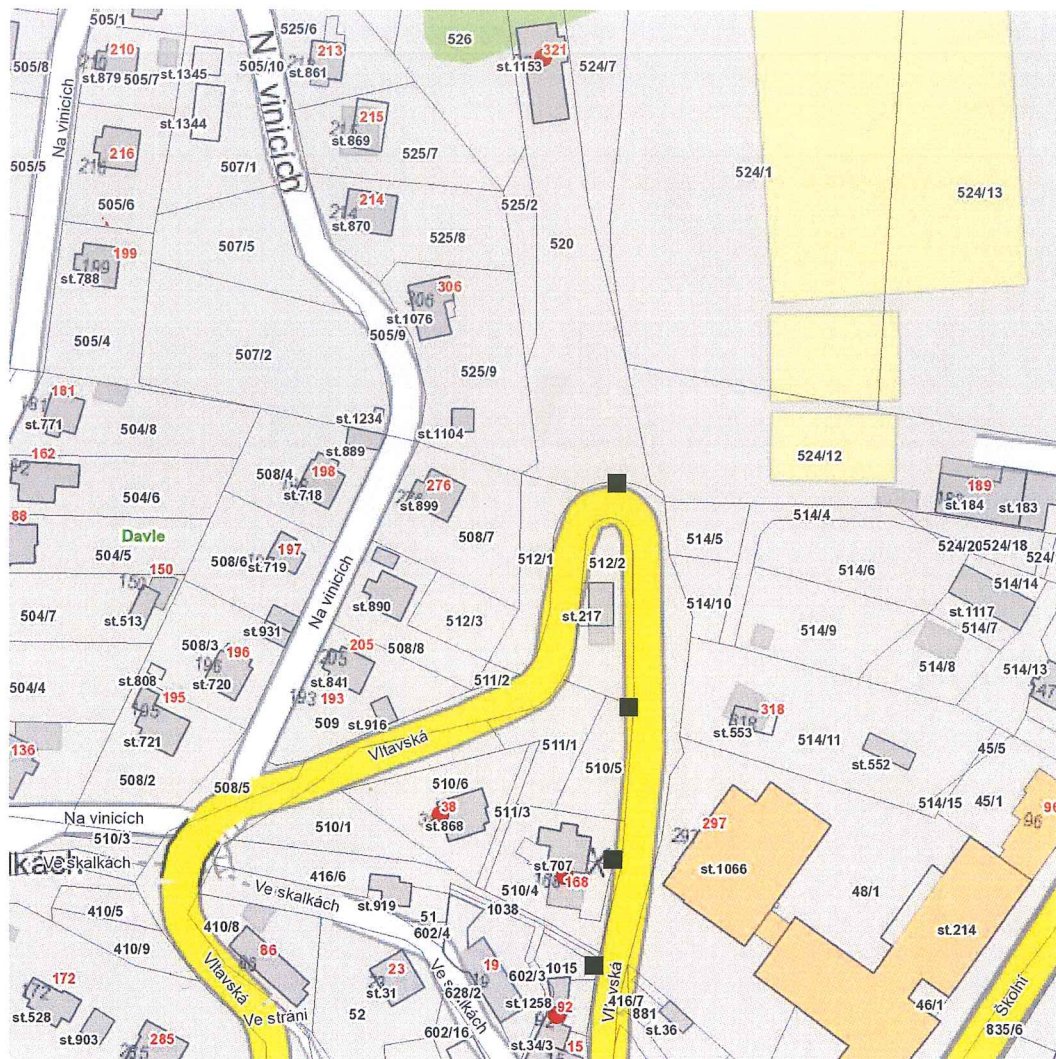

dne **11. 7. 2022** od **8:00** do **15:00** hodin

Plánovaná odstávka zahrnuje tyto lokality:

Davle (okres Praha-západ)

Ve skalkách: č. p. 38

Vltavská: č. p. 92, 168, 321

UPOZORNĚNÍ

Dotčené zařízení distribuční soustavy je nutné i v době odstávky považovat za zařízení pod napětím, a proto vás žádáme o dodržení všech zásad bezpečnosti a provedení opatření potřebných k zamezení případných škod na zdraví a majetku. | Provozovatelé výroben elektřiny jsou povinni zajistit přerušeni dodávky elektřiny z výroby do vypnutého úseku distribuční soustavy.

dne **11. 7. 2022** od **8:00** do **15:00** hodin**Orientační mapový podklad odstávkou dotčených lokalit****VYSVĚTLIVKY**

- – adresy dotčené odstávkou elektřiny
- – místa připojení k elektrické síti dotčená odstávkou

INFORMACE ZASLÁNA

IDDS: aeybpn5 (Městys DAVLE)