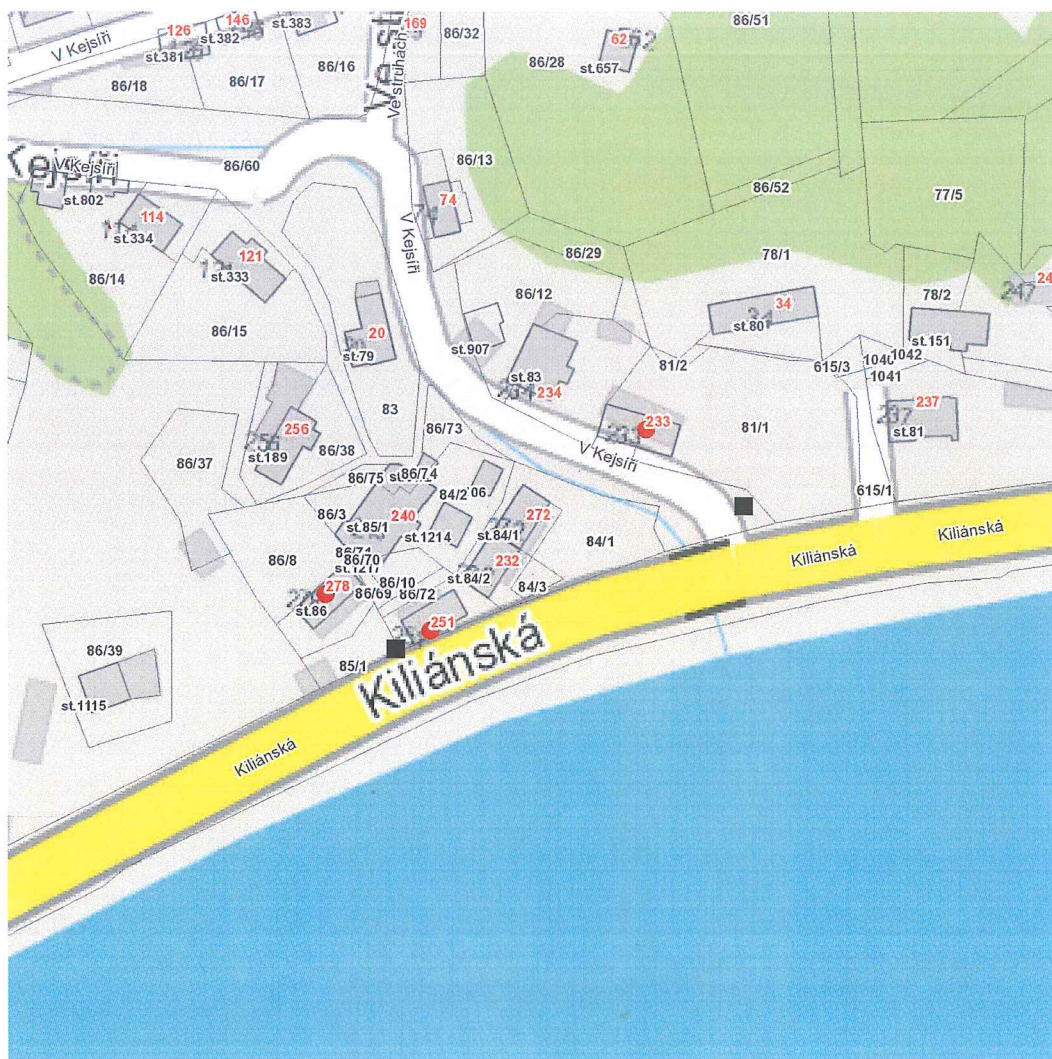

dne **14. 7. 2022** od **9:00** do **13:30** hodin

Plánovaná odstávka zahrnuje tyto lokality:

Davle (okres Praha-západ)

Kiliánská: č. p. 233, 251, 278

UPOZORNĚNÍ

Dotčené zařízení distribuční soustavy je nutné i v době odstávky považovat za zařízení pod napětím, a proto vás žádáme o dodržení všech zásad bezpečnosti a provedení opatření potřebných k zamezení případných škod na zdraví a majetku. | Provozovatelé výroben elektřiny jsou povinni zajistit přerušení dodávky elektřiny z výroby do vypnutého úseku distribuční soustavy.

dne **14. 7. 2022** od **9:00** do **13:30** hodin

Orientační mapový podklad odstávkou dotčených lokalit

VYSVĚTLIVKY

- – adresy dotčené odstávkou elektřiny
- – místa připojení k elektrické síti dotčená odstávkou

INFORMACE ZASLÁNA

IDDS: aeybpn5 (Městys DAVLE)