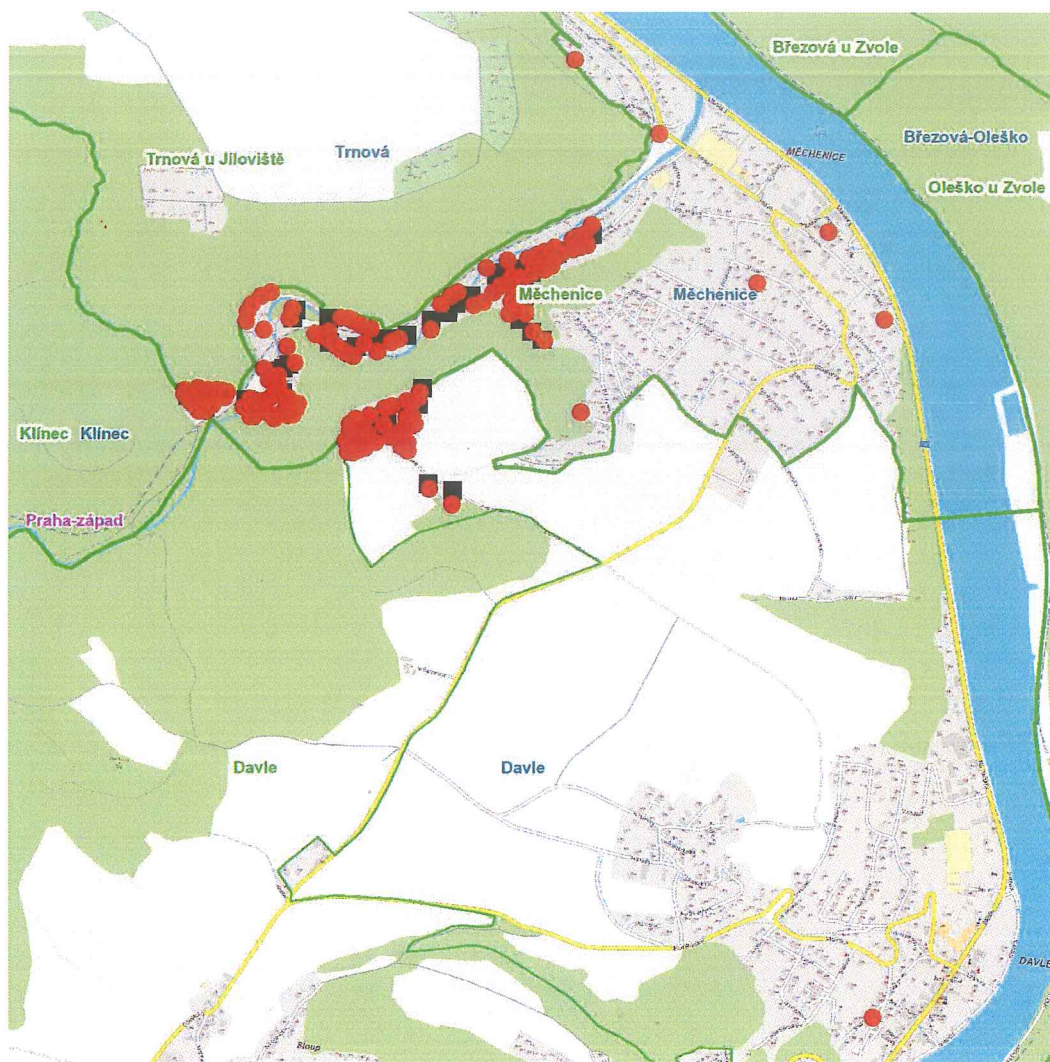

dne **9. 3. 2023** od **8:00** do **13:30** hodin

Orientační mapový podklad odstávkou dotčených lokalit

VYSVĚTLIVKY

- – adresy dotčené odstávkou elektřiny
- – místa připojení k elektrické síti dotčená odstávkou

INFORMACE ZASLÁNA

IDDS: aeybnp5 (Městys DAVLE)

IDDS: gt2aspx (Obec Měchenice)

dne **9. 3. 2023** od **9:00** do **12:30** hodin

Plánovaná odstávka zahrnuje tyto lokality:

Měchenice (okres Praha-západ)

č. ev. 112

dne **9. 3. 2023** od **9:00** do **12:30** hodin**Orientační mapový podklad odstávkou dotčených lokalit****VYSVĚTLIVKY**

- – adresy dotčené odstávkou elektřiny
- – místa připojení k elektrické síti dotčená odstávkou