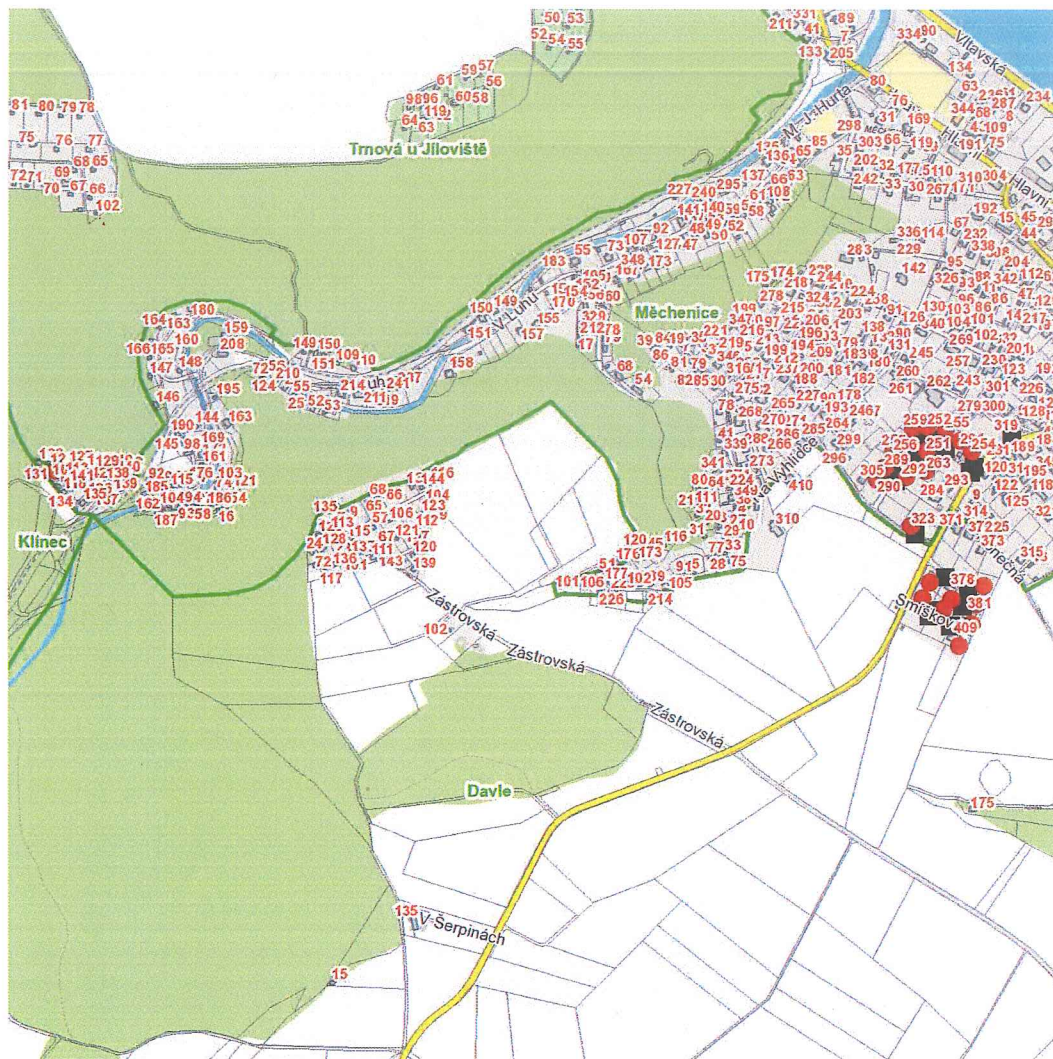

dne **9. 3. 2023** od **8:00** do **13:30** hodin

Plánovaná odstávka zahrnuje tyto lokality:

Davle (okres Praha-západ)

č. ev. 7, 24, 116

Na Balkáně: č. p. 106

Zástrovská: č. ev. 8, 9, 23, 57, 66, 67, 68, 72, 101, 102, 103, 107, 112, 113, 114, 115, 117, 119, 120, 121, 123, 126, 127, 128, 130, 135, 136, 137, 139, 143, 144

dne **9. 3. 2023** od **8:00** do **13:30** hodin

Orientační mapový podklad odstávkou dotčených lokalit

VYSVĚTLIVKY

- – adresy dotčené odstávkou elektřiny
- – místa připojení k elektrické síti dotčená odstávkou

INFORMACE ZASLÁNA

IDDS: aeybnp5 (Městys DAVLE)

IDDS: gt2aspx (Obec Měchenice)

dne **9. 3. 2023** od **9:00** do **12:30** hodin

Plánovaná odstávka zahrnuje tyto lokality:

Měchenice (okres Praha-západ)

č. ev. 112

dne **9. 3. 2023** od **9:00** do **12:30** hodin**Orientační mapový podklad odstávkou dotčených lokalit****VYSVĚTLIVKY**

- – adresy dotčené odstávkou elektřiny
- – místa připojení k elektrické síti dotčená odstávkou