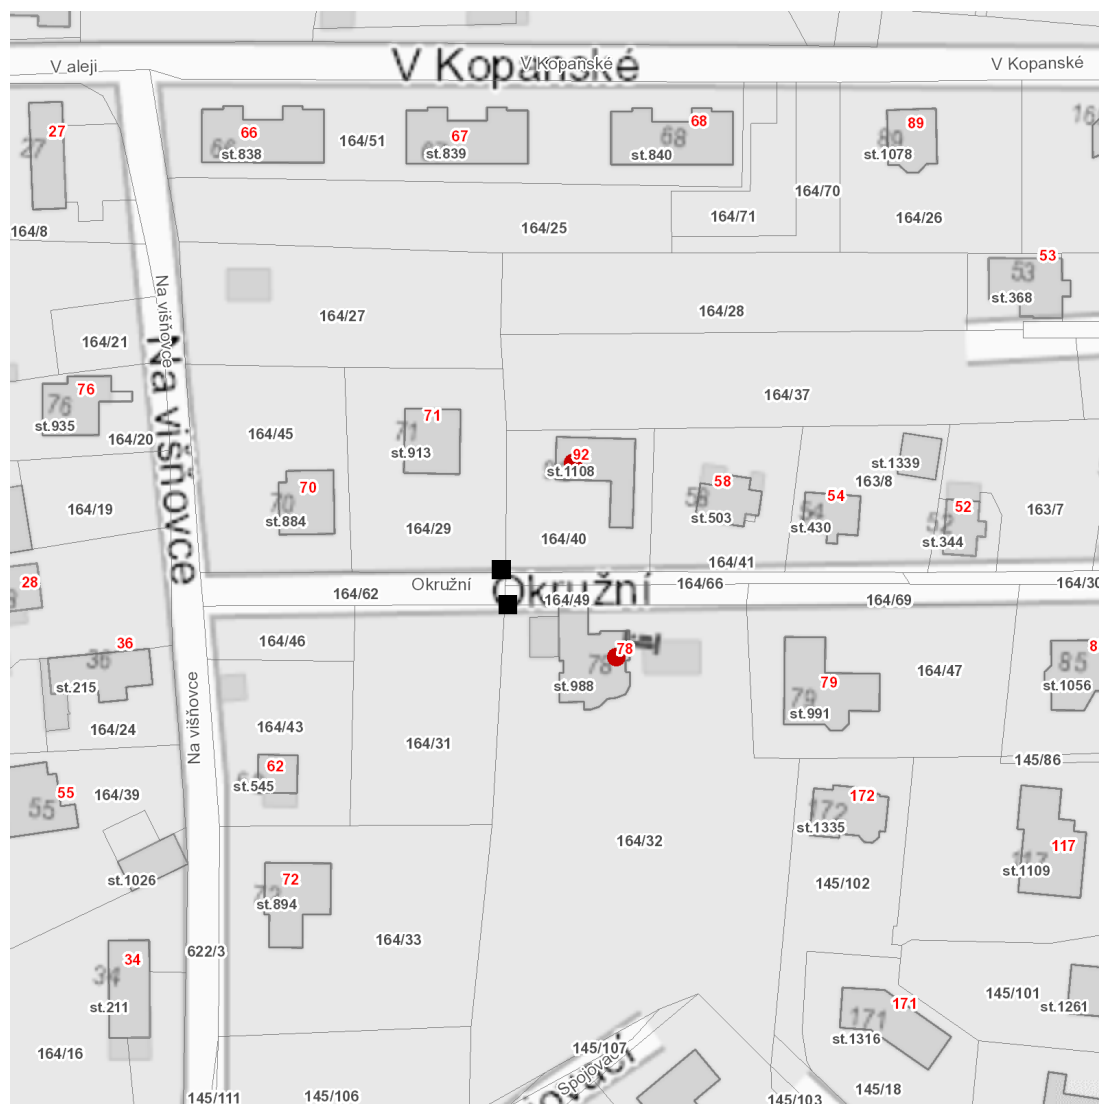

dne **12. 12. 2023** od **8:00** do **15:00** hodin

Plánovaná odstávka zahrnuje tyto lokality:

Davle (okres Praha-západ)

část obce **Sloup**

Okružní: č. p. 78, 92

UPOZORNĚNÍ

Dotčené zařízení distribuční soustavy je nutné i v době odstávky považovat za zařízení pod napětím, a proto vás žádáme o dodržení všech zásad bezpečnosti a provedení opatření potřebných k zamezení případných škod na zdraví a majetku. | Provozovatelé výroben elektřiny jsou povinni zajistit přerušení dodávky elektřiny z výroby do vypnutého úseku distribuční soustavy.

dne 12. 12. 2023 od 8:00 do 15:00 hodin**Orientační mapový podklad odstávkou dotčených lokalit****VYSVĚTLIVKY**

- – adresy dotčené odstávkou elektřiny
- – místa připojení k elektrické síti dotčená odstávkou

INFORMACE ZASLÁNA

IDDS: aeybpn5 (Městys DAVLE)