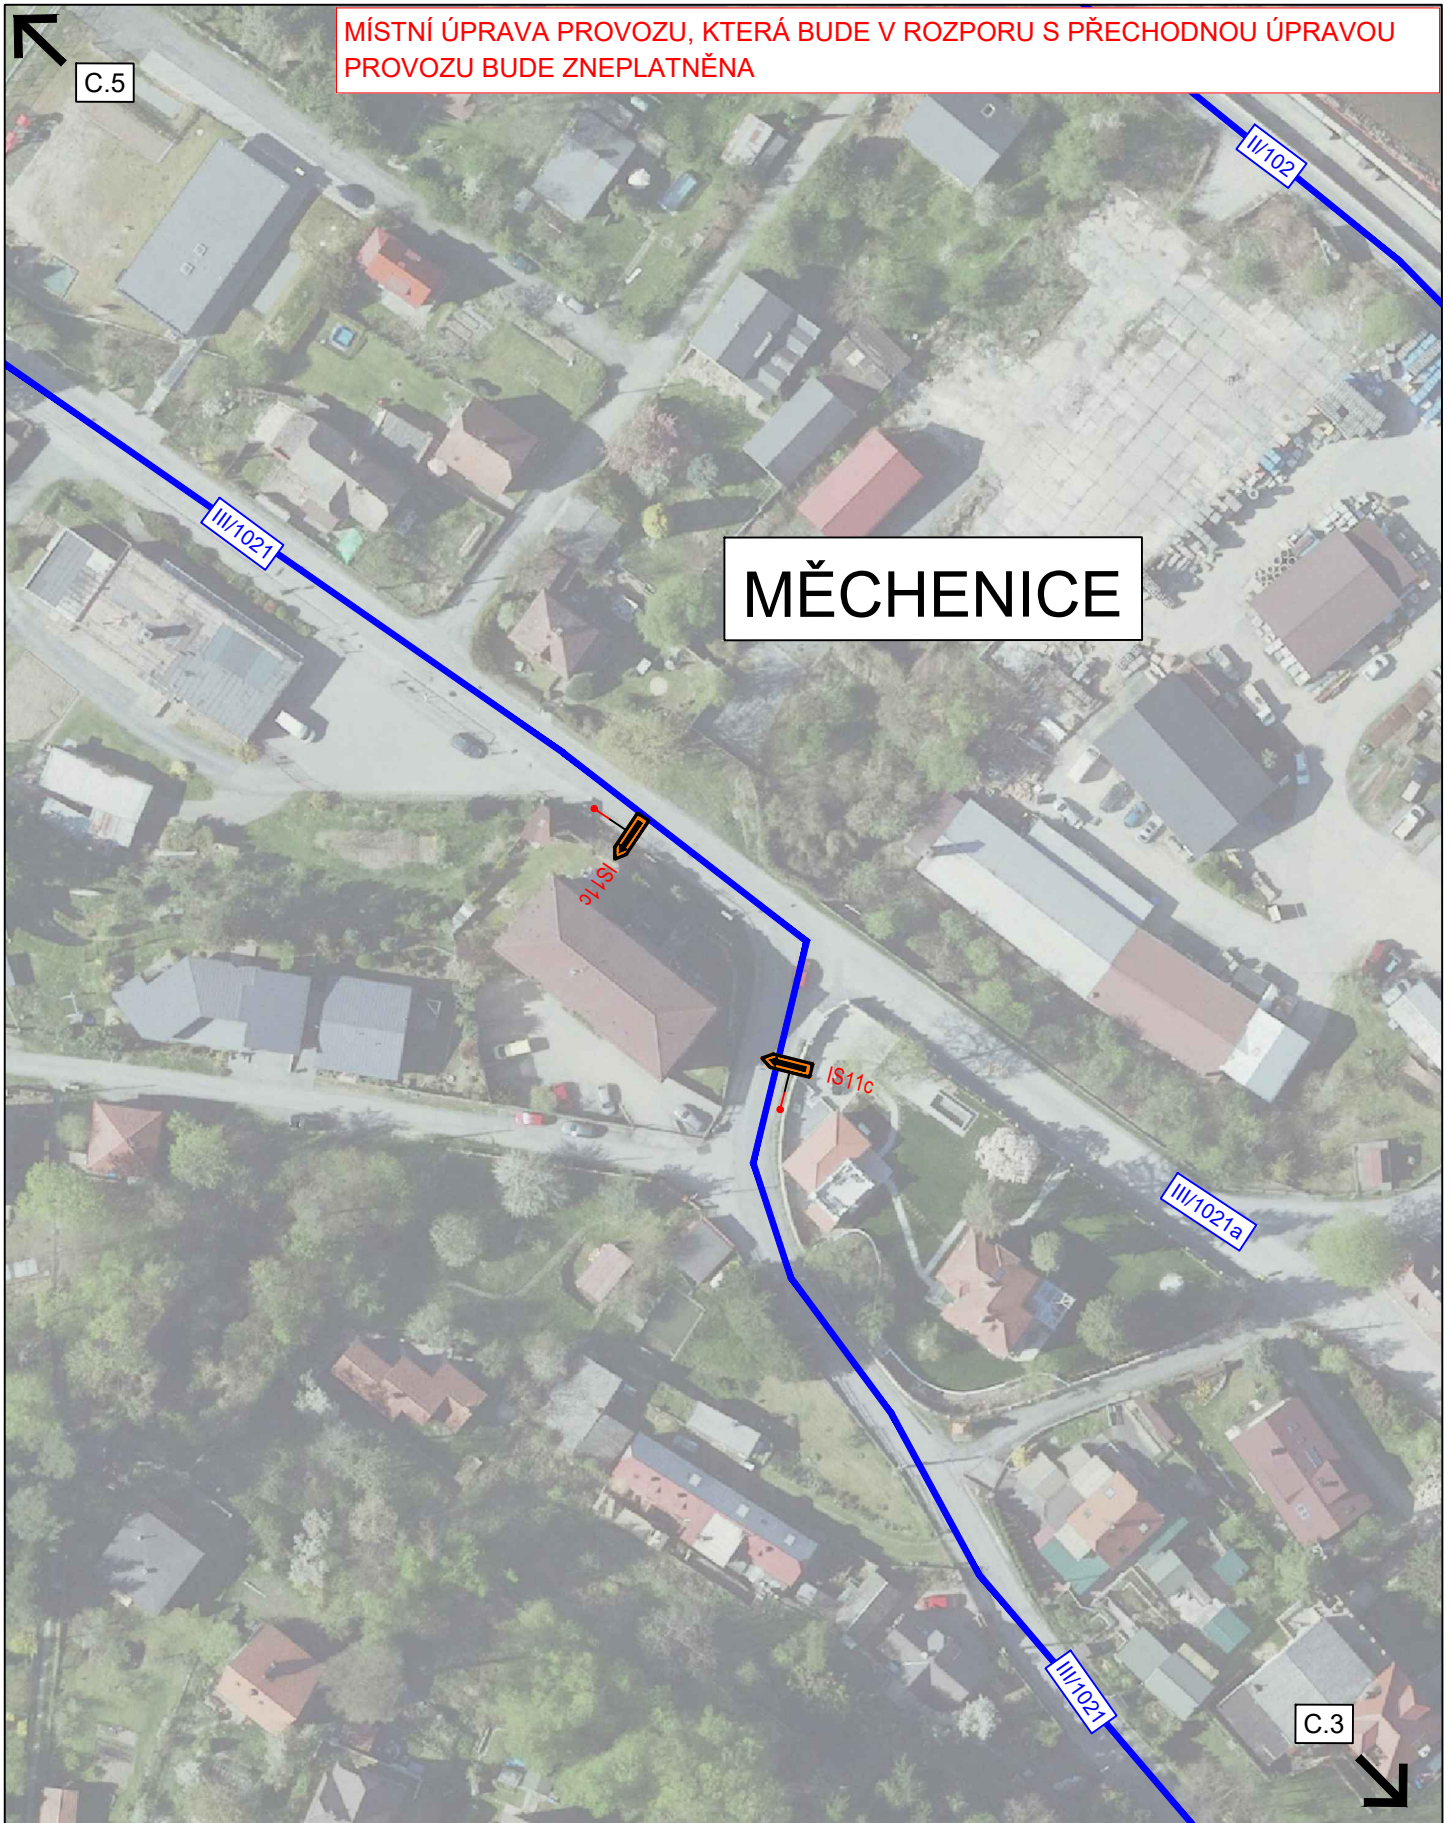

AKCE:	III/1022 Davle ulice Vltavská
PŘÍLOHA:	SITUACE DIO III

MĚŘITKO:	1:1000
PŘÍLOHA ČÍSLO:	C.3

MÍSTNÍ ÚPRAVA PROVOZU, KTERÁ BUDE V ROZPORU S PŘECHODNOU ÚPRAVOU PROVOZU BUDE ZNEPLATNĚNA

3K značky s.r.o.
Jiráskova 1519, 251 01 Říčany
tel.: +420 323 601 237, www.3kznacky.cz, info@3kznacky.cz

LEGENDA:

NÁVRH - SDZ

STÁVAJÍCÍ - SDZ

AKCE:

III/1022 Davle ulice Vltavská

PŘÍLOHA:

SITUACE DIO IV

MĚŘITKO: