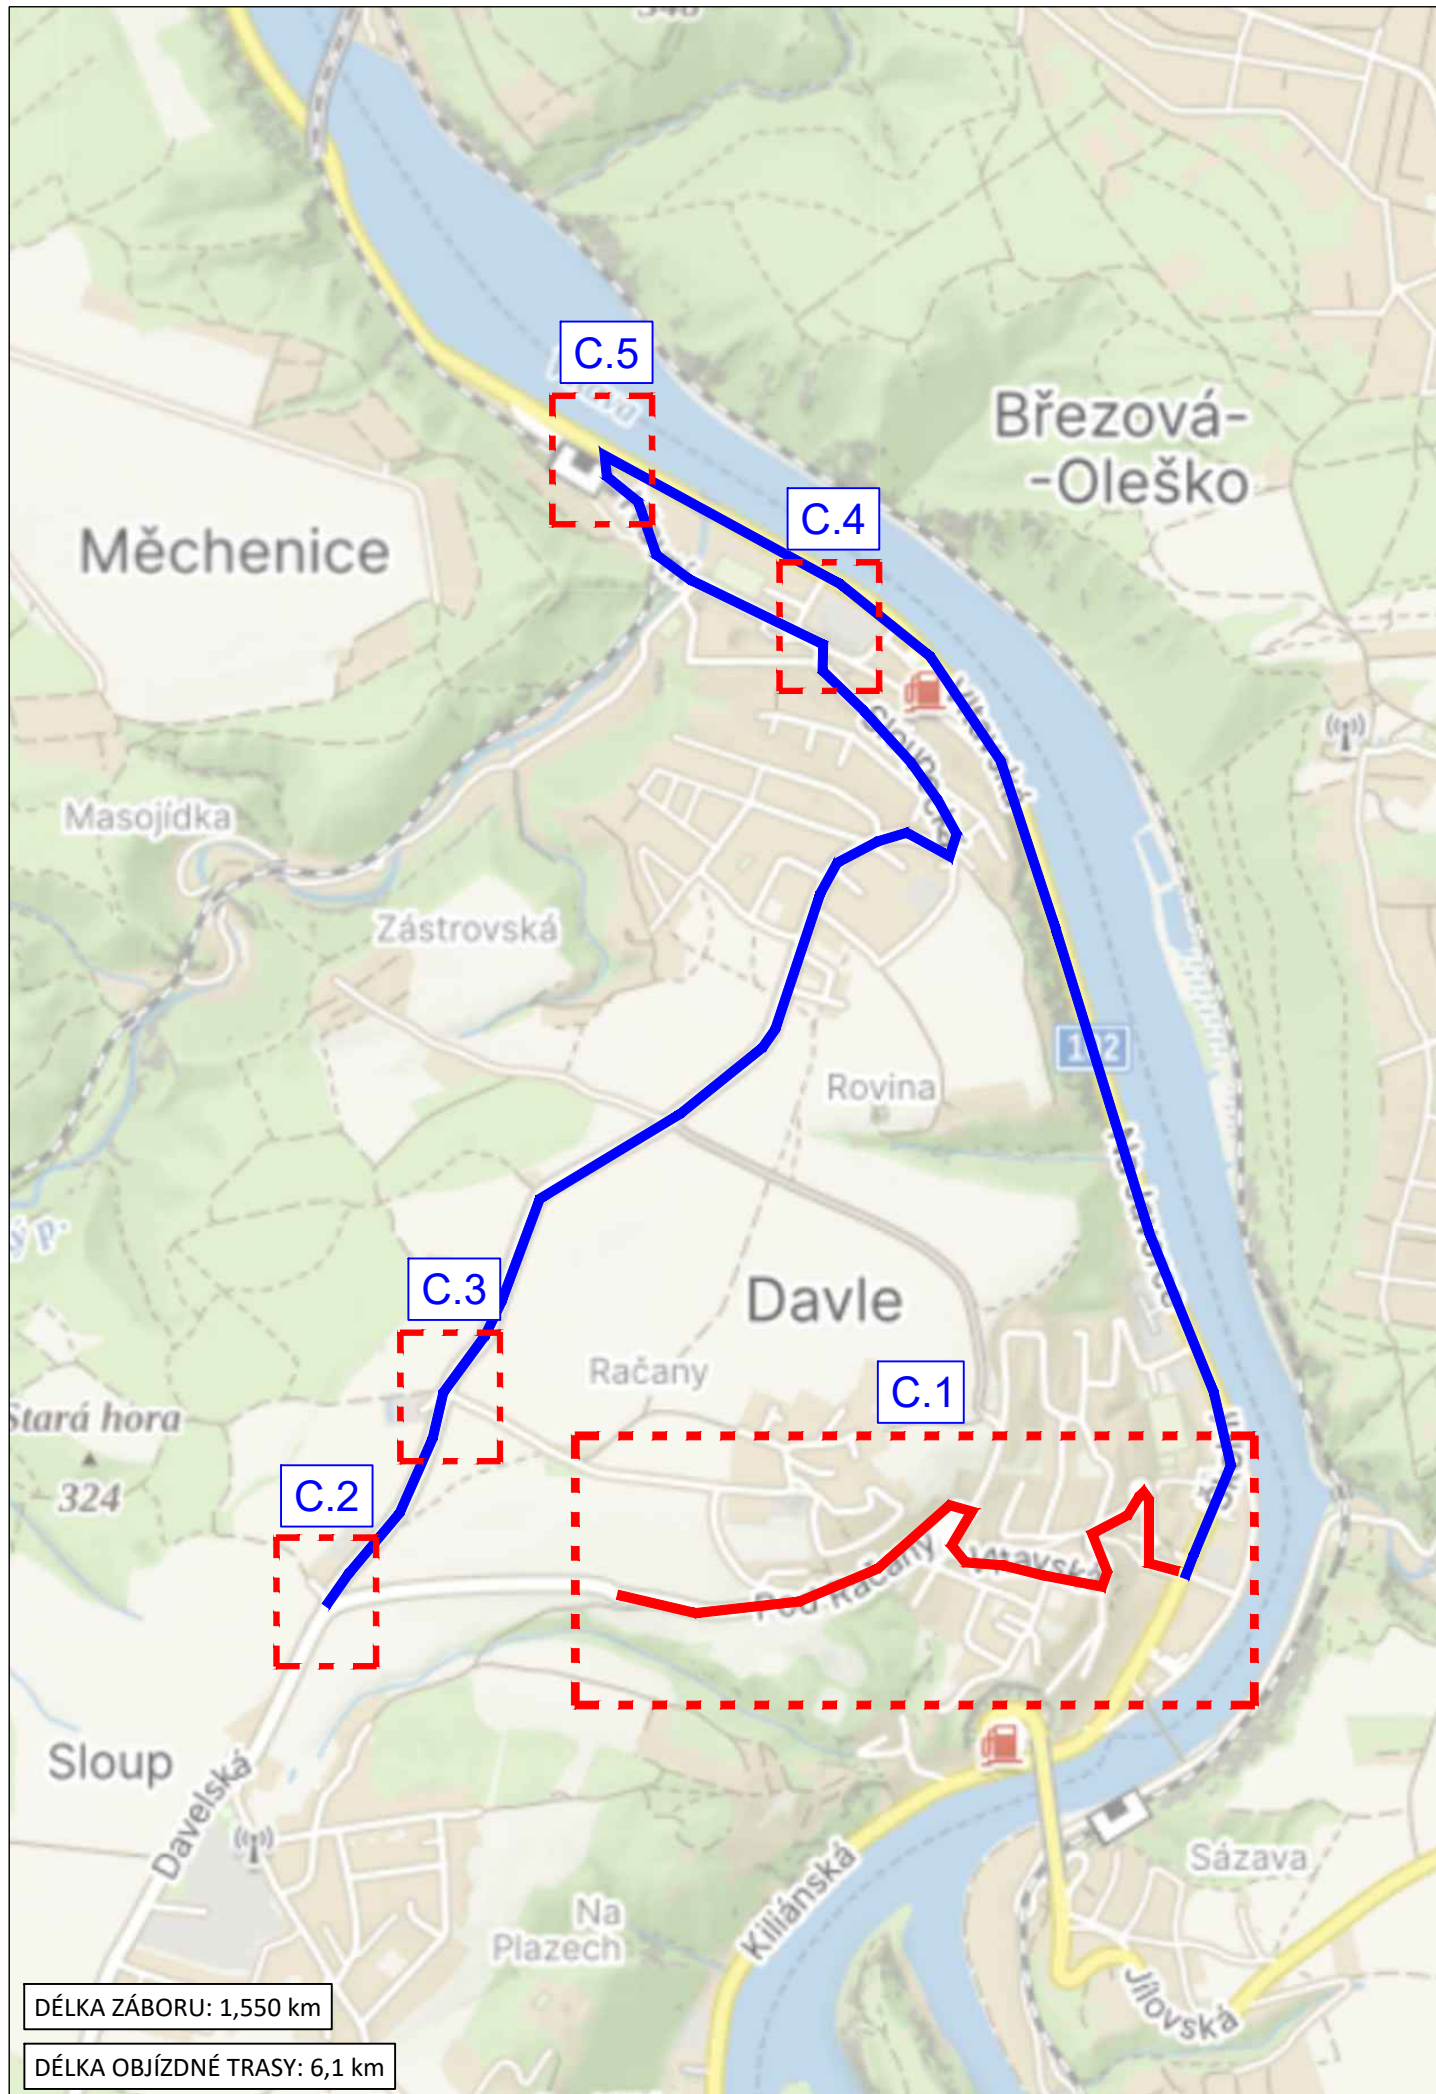

LEGENDA

NÁVRH - SDZ

STÁVAJÍCÍ - SDZ

Schválil:..... Schválil:.....

3K značky s.r.o.
Jiráskova 1519, 251 01 Říčany
tel.: +420 323 601 237, www.3kznacky.cz, info@3kznacky.cz

VYPRACOVAL: Ing. Jiří Toman	HL. INŽENÝR PROJEKTU: Ing. Matěj Hofman	INVESTOR:
ČÍSLO ZAKÁZKY: 2024/014	DATUM: 02/2024	KSÚS p.o.
AKCE: III/1022 Davle ulice Vltavská	MĚŘÍTKO: 1:40000	FORMÁT: 2xA4
PŘÍLOHA: Zájmová mapa	STUPEŇ: RDS	PŘÍLOHA ČÍSLO: B
	KOPIE ČÍSLO: