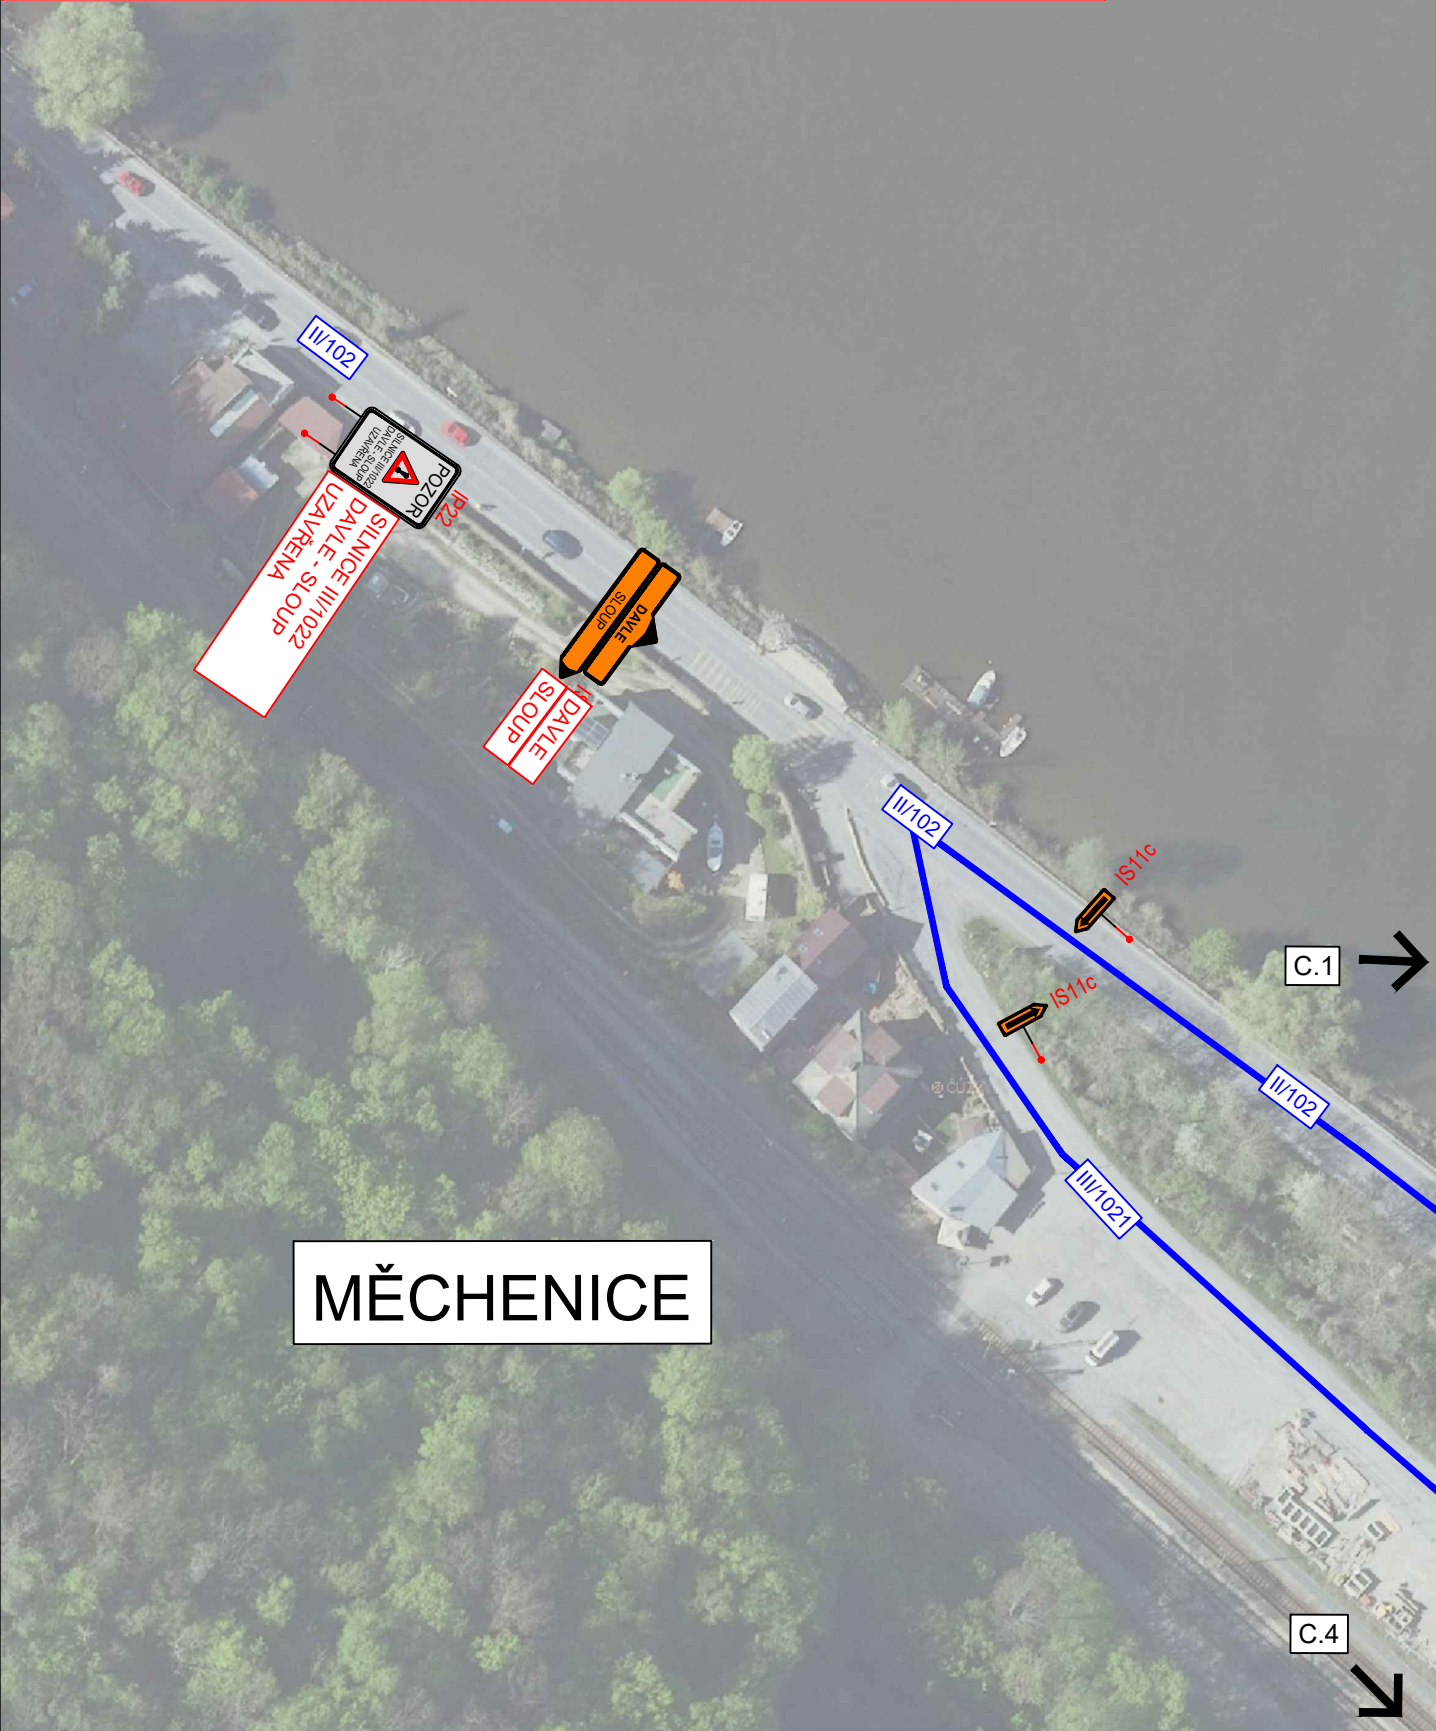

MÍSTNÍ ÚPRAVA PROVOZU, KTERÁ BUDE V ROZPORU S PŘECHODNOU ÚPRAVOU PROVOZU BUDE ZNEPLATNĚNA

MĚCHENICE

3K značky s.r.o.
Jiráskova 1519, 251 01 Říčany
tel.: +420 323 601 237, www.3kznacky.cz, info@3kznacky.cz

LEGENDA: NÁVRH - SDZ	P2	AKCE: III/1022 Davle ulice Vltavská	MĚŘITKO: 1:1000
STÁVAJÍCÍ - SDZ	P2	PŘÍLOHA: SITUACE DIO V	PŘÍLOHA ČÍSLO: C.5