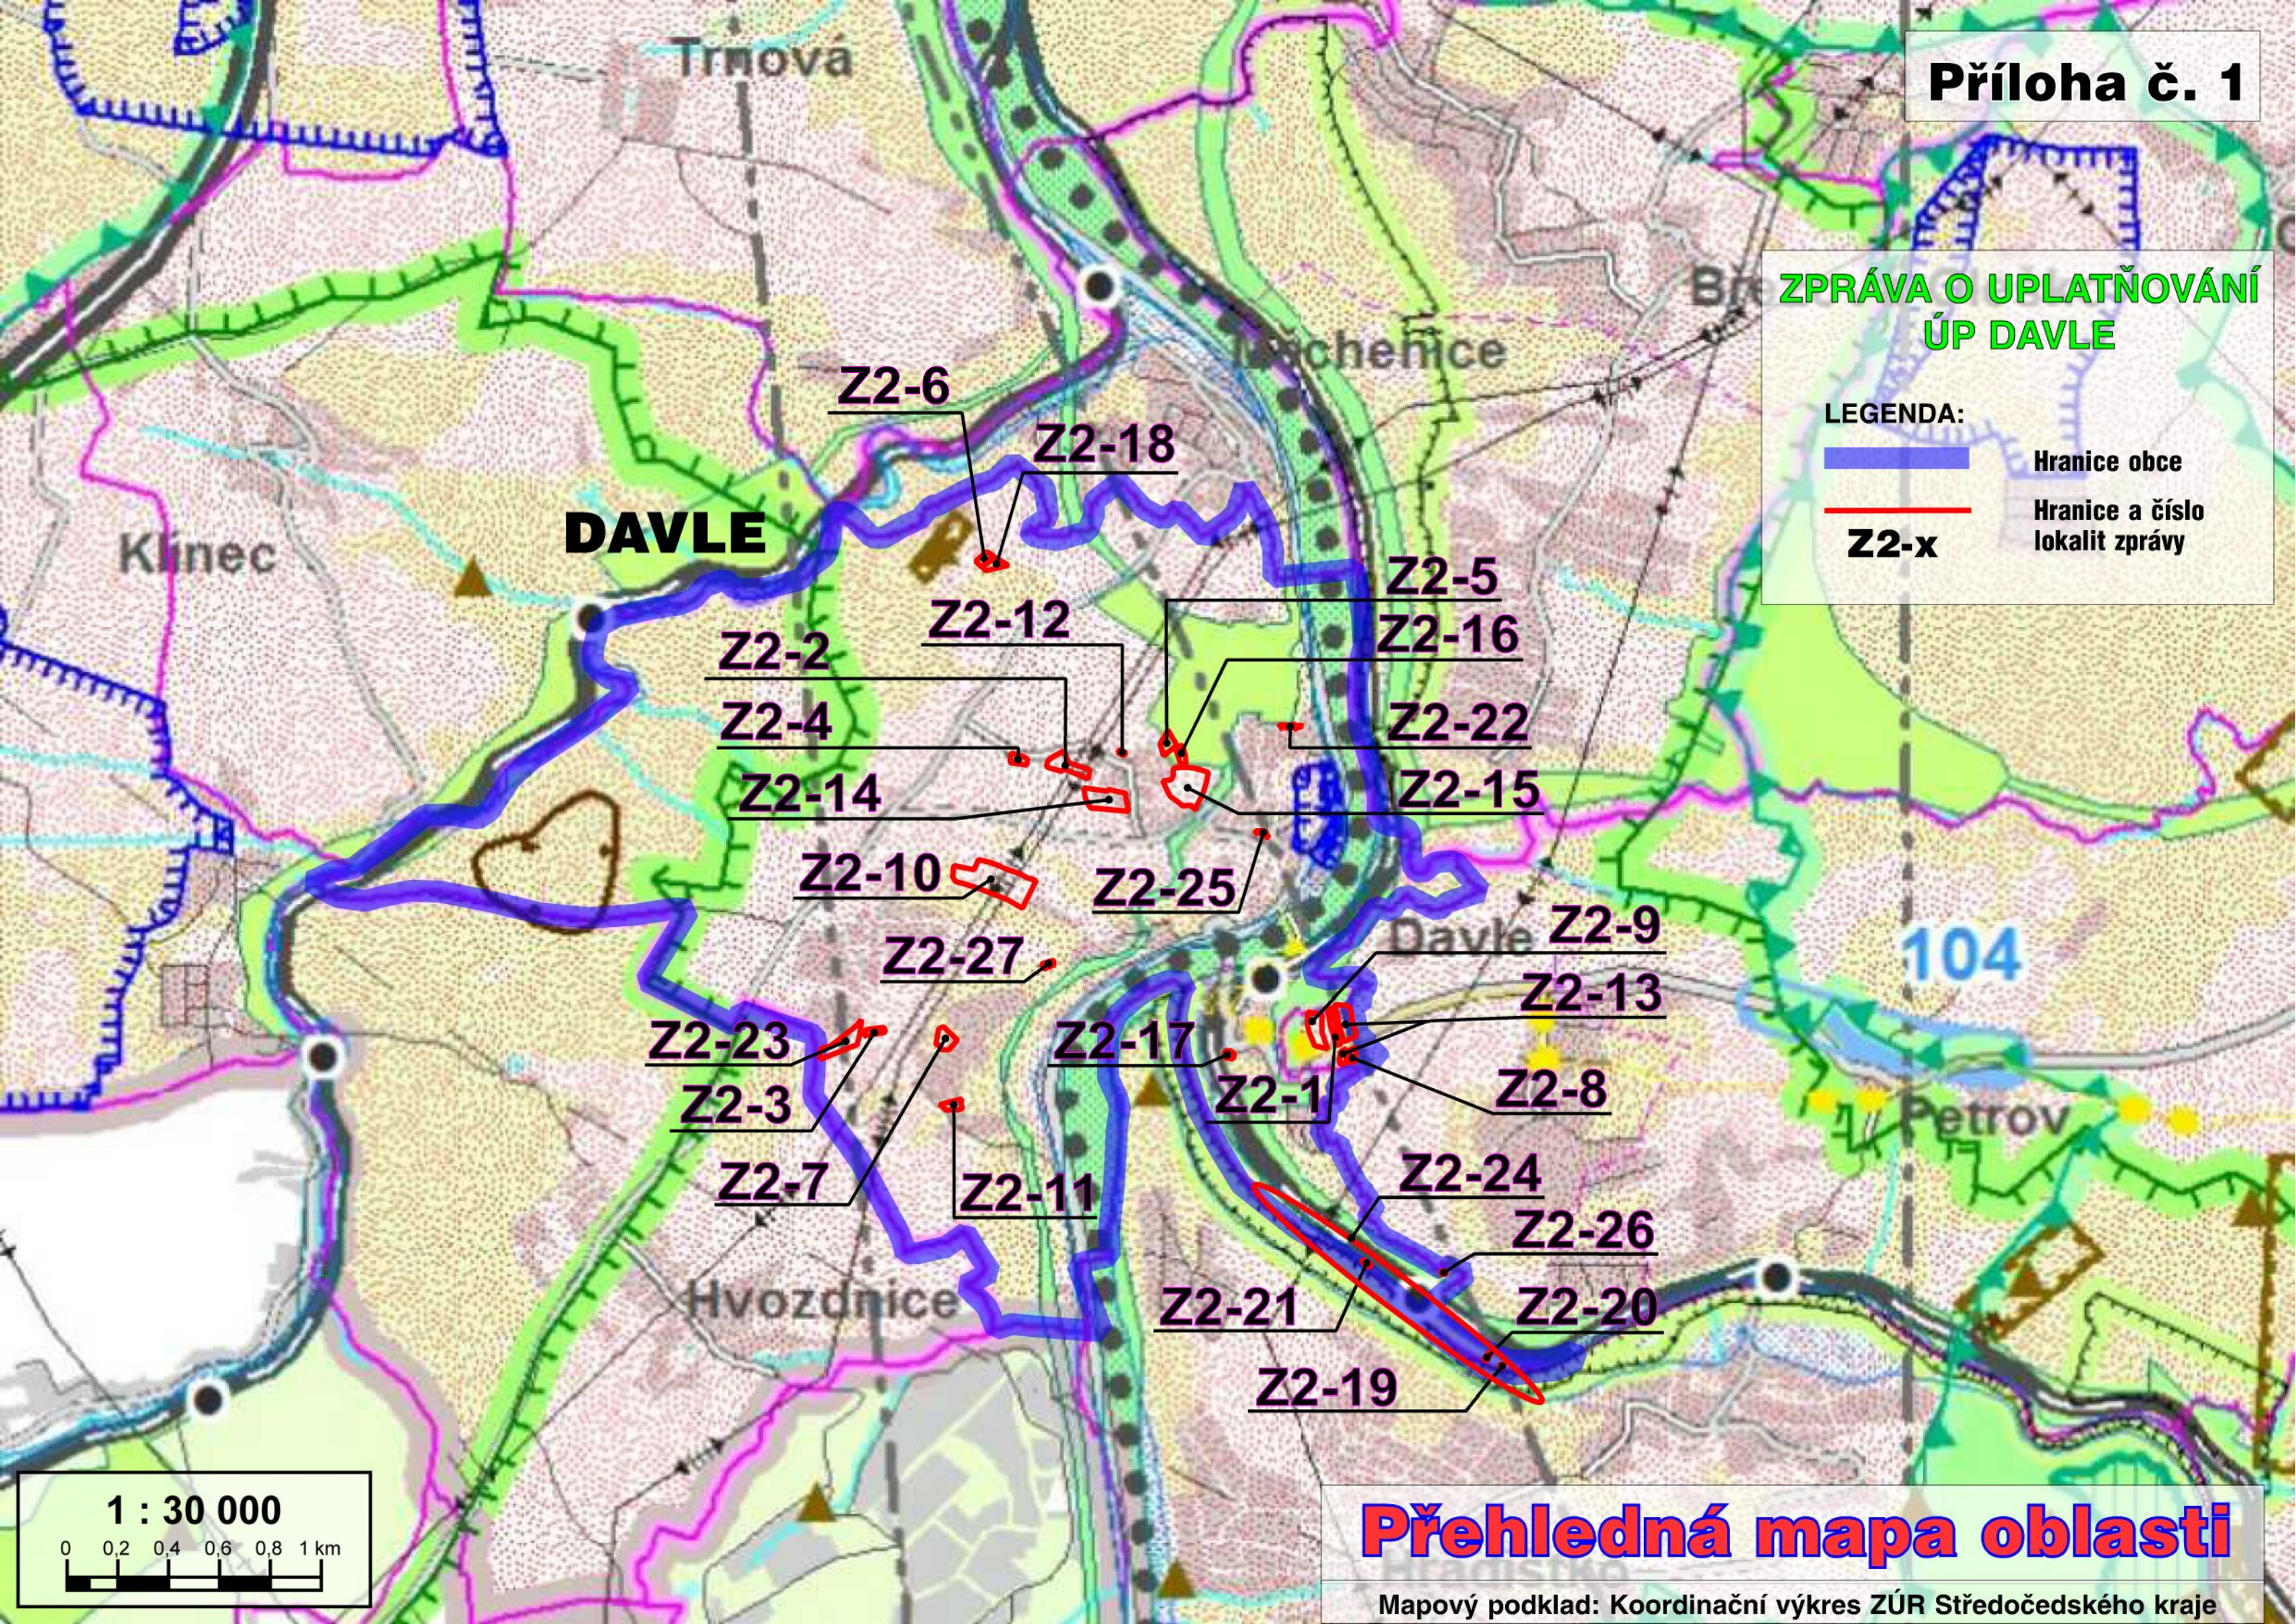

**ZPRÁVA O UPLATŇOVÁNÍ  
ÚP DAVLE**

LEGENDA:

-  Hranice obce
-  Hranice a číslo lokality zprávy

**Přehledná mapa oblasti**

Mapový podklad: Koordinační výkres ZÚR Středočeského kraje